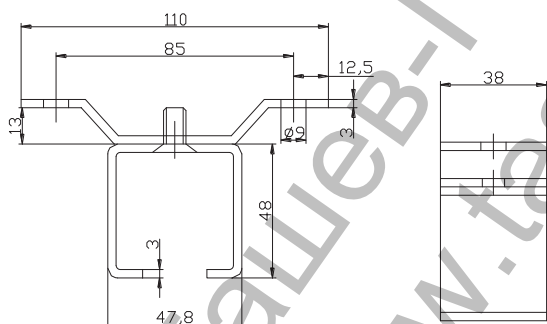

## Скоба Estebro® за плъзгачи се врати с горно водене 110x64x38 мм, U-40

**Designation:** U-40 rail support to the ceiling stainless steel

**Family:** Trolleys

**Material:** AISI 316L stainless steel

**Description:** Component used for the installation of U-40 rails to the ceiling.

Продукт: [Скоба Estebro® за плъзгачи се врати с горно водене 110x64x38 мм, U-40](#)

Категория: [Плъзгачи врати](#)

Бранд: [Estebro®](#)

Категория бранд: [Скоба Estebro®](#)